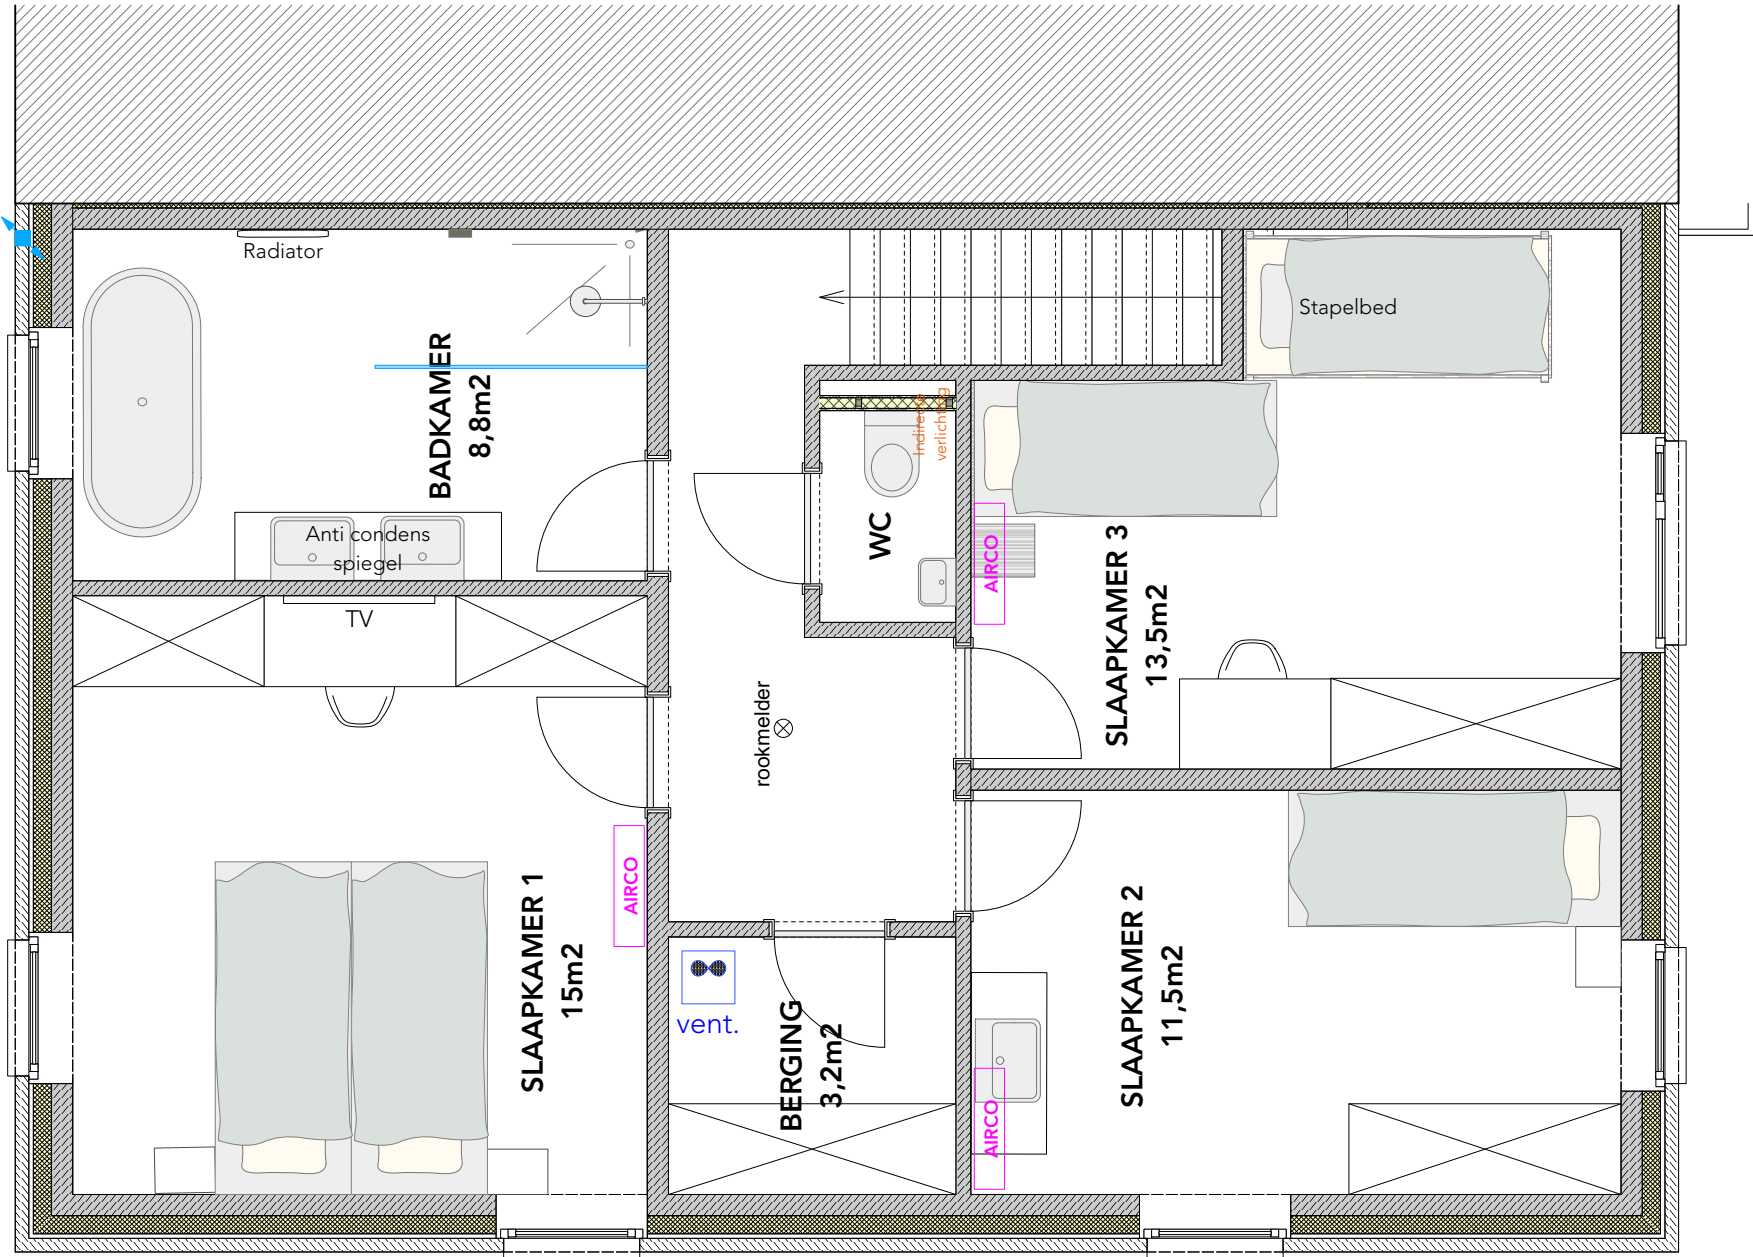

TERRAS  
18,3m<sup>2</sup>

WONING 4:  
125,3m<sup>2</sup> netto

KEUKEN + LEEFRUIMTE  
46,7m<sup>2</sup>

BERGING  
4,6m<sup>2</sup>

Indirecte  
verlichting

WC

rookmelder

WATERT.  
EL-TEL.

Radiator

**BADKAMER**  
8,8m<sup>2</sup>

Anti condens  
spiegel

TV

**SLAAPKAMER 1**  
15m<sup>2</sup>

AIRCO

**BERGING**  
3,2m<sup>2</sup>

vent.

rookmelder

WC

Indirect  
verlichting

AIRCO

**SLAAPKAMER 3**  
13,5m<sup>2</sup>

Stapelbed

**SLAAPKAMER 2**  
11,5m<sup>2</sup>

AIRCO