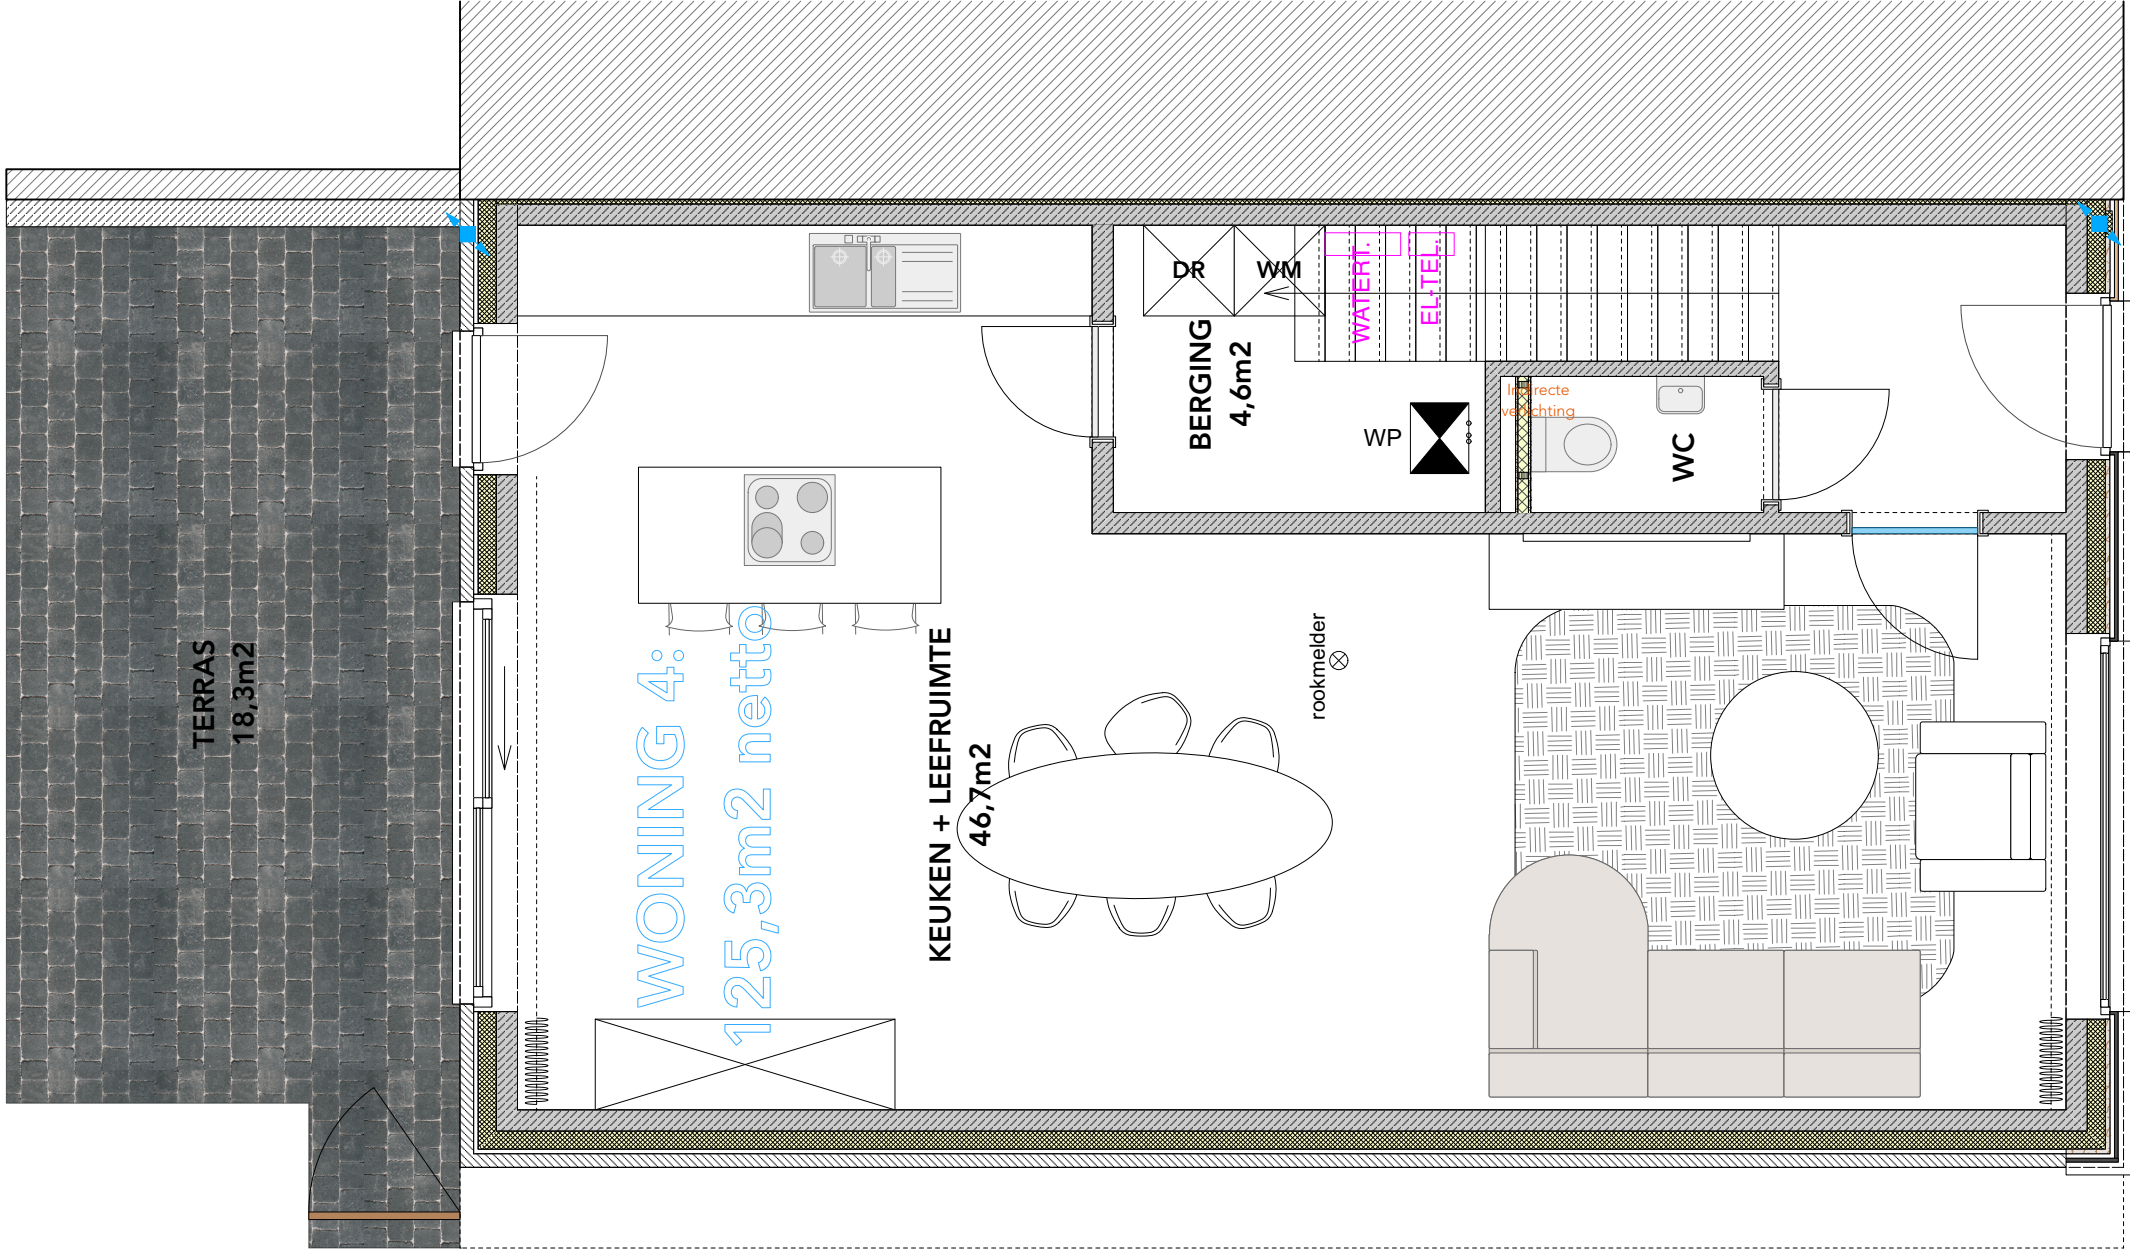

TERRAS  
18,3m<sup>2</sup>

WONING 4:  
125,3m<sup>2</sup> netto

KEUKEN + LEEFRUIMTE  
46,7m<sup>2</sup>

BERGING  
4,6m<sup>2</sup>

Indirecte  
verlichting

WC

rookmelder

WATERT.  
EL-TEL.

Radiator

**BADKAMER**  
8,8m<sup>2</sup>

Anti condens  
spiegel

TV

**SLAAPKAMER 1**  
15m<sup>2</sup>

AIRCO

**BERGING**  
3,2m<sup>2</sup>

vent.

rookmelder

WC

Indirect  
verlichting

AIRCO

**SLAAPKAMER 3**  
13,5m<sup>2</sup>

Stapelbed

**SLAAPKAMER 2**  
11,5m<sup>2</sup>

AIRCO